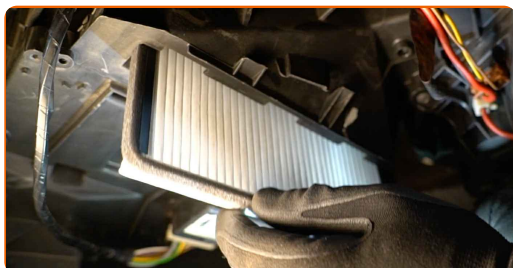

Csere: pollenszűrő – CITROËN Xsara Van / Kombi. Tipp:

- Ne próbálja meg a szűrőt kitisztítani és újra felhasználni - ezzel a minőségét és az utastérben lévő levegő tisztaságát veszélyezteti.

3

Szerelje be a kabinszűrőt a beszerelési helyére.