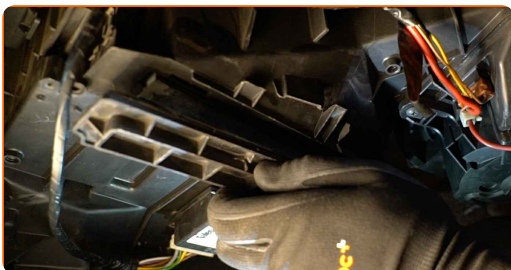

Csere: pollenszűrő – CITROËN Xsara Van / Kombi. A szerszámok, amelyekre szüksége lehet:

- A kabinszűrőt legalább hat havonta egyszer cserélje, kora tavasszal és ősszel.
- Tartsa be a gyártó által az alkatrészsel kapcsolatban megadott ajánlásokat és előírásokat.
- Amennyiben az utastérbe beáramló levegő nagymértékben csökken, cserélje ki a szűrőt a tervezett csere időpontja előtt cserélje ki.
- Felhívjuk figyelmét: az autón végzett minden munkát - CITROËN Xsara Van / Kombi – leállított motor mellett kell elvégezni.

A CSERÉT A KÖVETKEZŐ SORRENDEN VÉGEZZE:

1

Távolítsa el a kabinszűrő ház fedelét.